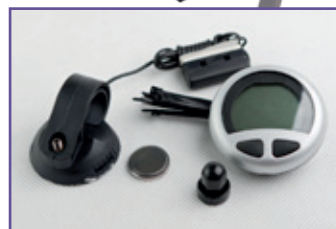

12 V.
Con conexión al
encendedor.
391211

3,3 Kg.
Plegada queda plana.

29,95€

**Carretilla
plegable**

Aluminio.
Carga 50 Kg.
Altura 1 m.
Base 24 x 35 cm.
541061

10,99€

**Ciclocomputador
bicicleta**

13 funciones.
346564