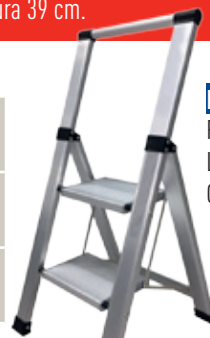

Escaleras aluminio

Peldaños anchos de 18 x 28 cm.
Ligeras y resistentes.
Certificación CE EN-131